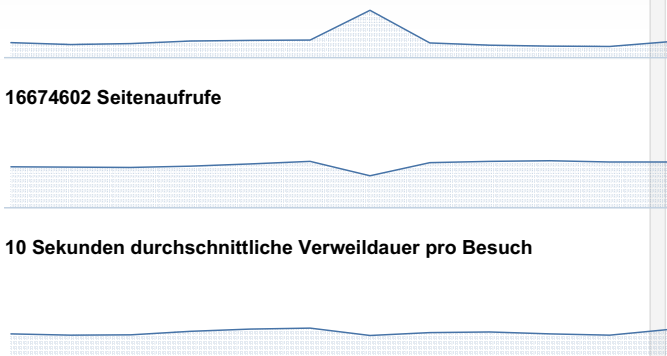

Besuche

Grafikansicht: **Monate**

Domain: **innenhafen-portal.de**

Zeitraum: **01.01.2010** - **31.12.2010**

Besuche

1675072 Besuche gesamt

Relevante Werte

16674602 Seitenaufrufe

10 Sekunden durchschnittliche Verweildauer pro Besuch

10.18 Seiten pro Besuch im Durchschnitt

Internetdiensteanbieter

Domainname	Anzahl	%
t-dialin.net	117.331	7,43%
t-ipconnect.de	103.105	6,52%
arcor-ip.net	95.333	6,03%
aol.com	35.362	2,24%
versanet.de	24.179	1,53%
iacd.net	17.625	1,12%
einsundeins.de	17.158	1,09%
bezeqint.net	14.826	0,94%
alicedsl.de	10.786	0,68%
mediaways.net	7.706	0,49%

Top-Level-Domains der Besucher

Suchmaschinen-Robots

Suchmaschinen-Robot	Besuche	%
Google Robot	111.451	41,74%
MSN Robot	75.556	28,30%
Yahoo Robot	71.638	26,83%
Ask Jeeves Robot	6.270	2,35%
Alexa Robot	2.100	0,79%

Seitenaufrufe