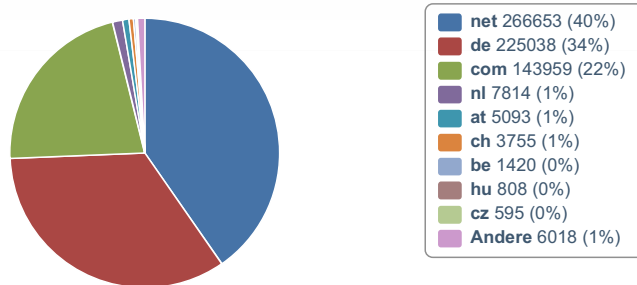

Besuche

Grafikansicht: **Monate**

Domain: **innenhafen-portal.de**

Zeitraum: **01.01.2010** - **31.12.2010**

Besuche

1675072 Besuche gesamt

Relevante Werte

16674602 Seitenaufrufe

10 Sekunden durchschnittliche Verweildauer pro Besuch

10.18 Seiten pro Besuch im Durchschnitt

Internetdiensteanbieter

Domainname	Anzahl	%
t-dialin.net	117.331	7,43%
t-ipconnect.de	103.105	6,52%
arcor-ip.net	95.333	6,03%
aol.com	35.362	2,24%
versanet.de	24.179	1,53%
iacd.net	17.625	1,12%
einsundeins.de	17.158	1,09%
bezeqint.net	14.826	0,94%
alicedsl.de	10.786	0,68%
mediaways.net	7.706	0,49%

Top-Level-Domains der Besucher

Suchmaschinen-Robots

Suchmaschinen-Robot	Besuche	%
Google Robot	111.451	41,74%
MSN Robot	75.556	28,30%
Yahoo Robot	71.638	26,83%
Ask Jeeves Robot	6.270	2,35%
Alexa Robot	2.100	0,79%

Seitenaufrufe